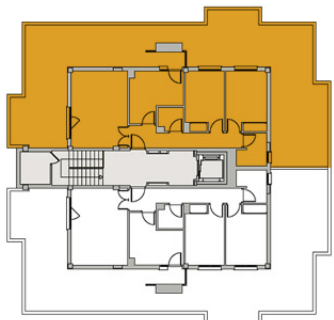

bloque 2.2.C
 planta 4ª ático vivienda A

Residencial GANTZA ABADIÑO

Bizitegia

VESTIBULO	1	3,99 m.2
DORMITORIO-1	2	10,90 m.2
DORMITORIO-2	3	9,86 m.2
BAÑO	4	4,00 m.2
ASEO	5	3,58 m.2
PASO	6	5,74 m.2
COCINA	7	9,02 m.2
TENEDERO	8	1,20 m.2
SALON COMEDOR	9	18,67 m.2
SUPERFICIE UTIL		66,96 m.2
SUP. CONSTRUIDA		84,90 m.2
SUP. TERRAZA		99,96 m.2